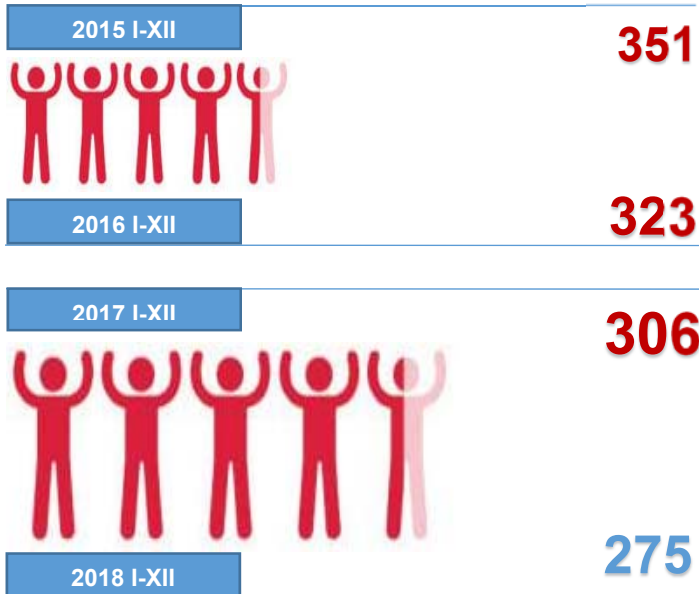

2015 онд 45

2016 онд 57

2017 онд 29

2018 онд 22

Гэмт хэргийн улмаас гэмтсэн

2015 он 153

2016 он
170

2017
он 159

2018 он 154

Хүний амь бие ЭМЭС гэмт хэрэг

2015 он 106

2016 он 126

2017 он 127

2018 он 144

Өмчлөх эрхийн эсрэг гэмт хэрэг

2015 он 140

2016 он 128

2017 он 143

2018 он 165

Сүхбаатар аймгийн Засаг даргын дэргэдэх Статистикийн хэлтэс

Сэжигтэн, яллагдагчийн тоо

Хэрэг үйлдэхдээ: Бүлэглэсэн

Согтуу байсан

Эрүүлжигдсэн