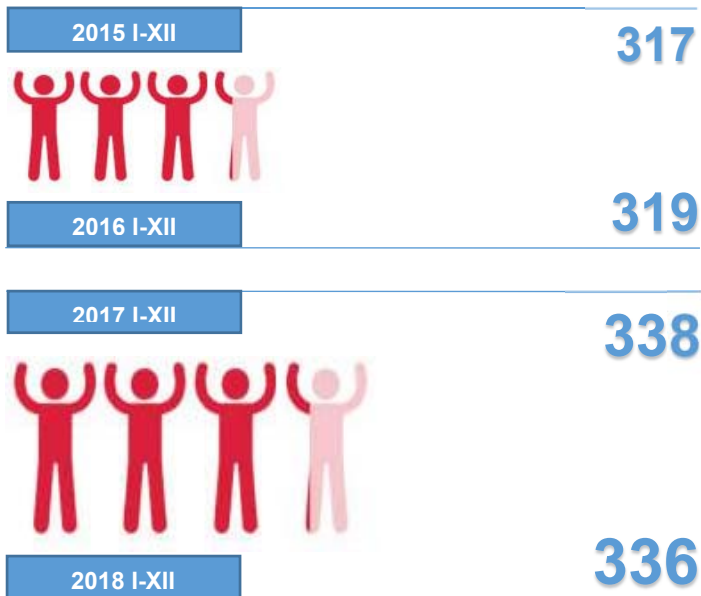

Сүхбаатар аймгийн Засаг даргын дэргэдэх Статистикийн хэлтэс

Бүртгэгдсэн хэрэг

Хэрэг илрүүлэлт

Хохирол /сая төгрөг/

Нөхөн төлүүлсэн хохирол хувь

Сүхбаатар аймгийн Засаг даргын дэргэдэх Статистикийн хэлтэс

Гэмт хэргийн улмаас нас барсан

2015 онд 45

2016 онд 57

2017 онд 29

2018 онд 22

Гэмт хэргийн улмаас гэмтсэн

2015 он 153

2016 он
170

2017
он 159

2018 он 154

Хүний амь бие ЭМЭС гэмт хэрэг

2015 он 106

2016 он 126

2017 он 127

2018 он 144

Өмчлөх эрхийн эсрэг гэмт хэрэг

2015 он 140