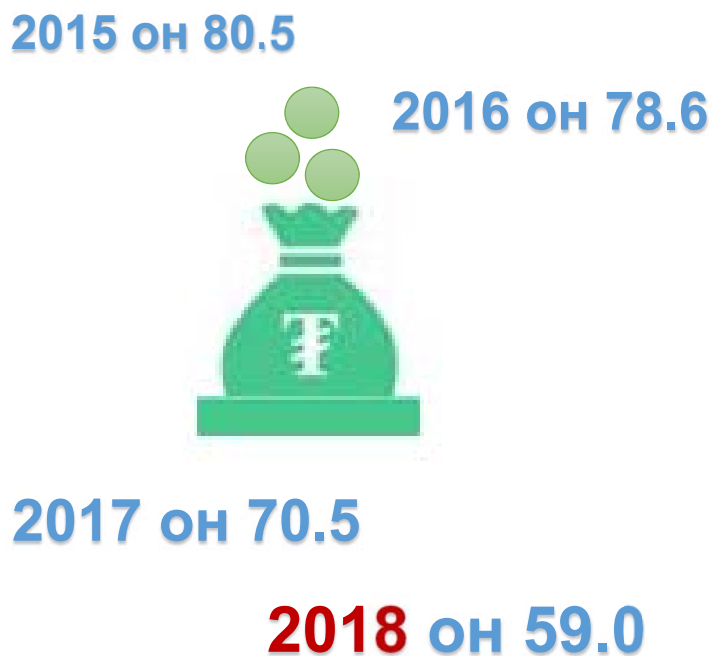

Сүхбаатар аймгийн Засаг даргын дэргэдэх Статистикийн хэлтэс

Бүртгэгдсэн хэрэг

Хэрэг илрүүлэлт

Хохирол /сая төгрөг/

Нөхөн төлүүлсэн хохирол хувь

Сүхбаатар аймгийн Засаг даргын дэргэдэх Статистикийн хэлтэс

Гэмт хэргийн улмаас нас барсан

2015 онд 45

2016 онд 57

2017 онд 29

2018 онд 22

Гэмт хэргийн улмаас гэмтсэн

2015 он 153

2016 он
170

2017
он 159

2018 он 154

Хүний амь бие ЭМЭС гэмт хэрэг

2015 он 106

2016 он 126

2017 он 127

2018 он 144

Өмчлөх эрхийн эсрэг гэмт хэрэг

2015 он 140