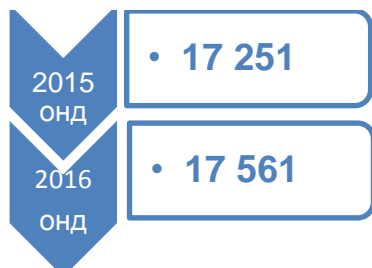

СҮХБААТАР АЙМГИЙН ХҮН АМ ЗҮЙН БАЙДАЛ, 2015-2018 оноор

ХҮН АМЫН ТОО, жилийн эцэс

Нийт хүн ам

2015 ОНД 58 792
2016 ОНД 60 032

2017 ОНД 61 323
2018 ОНД 62 611

Хүйсийн харьцаа

2015 ОНД 102.3
2016 ОНД 101.7

2017 ОНД 101.6
2018 ОНД 101.7

Эрэгтэй хүн амын тоо

2015 ОНД 29 736
2016 ОНД 30 276

2017 ОНД 30906
2018 ОНД 31577

Эмэгтэй хүн амын тоо

2015 ОНД 29 056
2016 ОНД 29 756

2017 ОНД 30 417
2018 ОНД 31 034

ӨРХИЙН ТОО, жилийн эцэс

НИЙГМИЙН ЗАРИМ ҮЗҮҮЛЭЛТ

БҮТЭН ӨНЧИН ХҮҮХЭД

2015 ОНД 43
2016 ОНД 49

2017 ОНД 32
2018 ОНД 30

ХАГАС ӨНЧИН ХҮҮХЭД

2015 ОНД 697
2016 ОНД 690

2017 ОНД 575
2018 ОНД 613

ӨРХ ТОЛГОЙЛСОН ЭХ

2015 ОНД 2 310
2016 ОНД 2 402