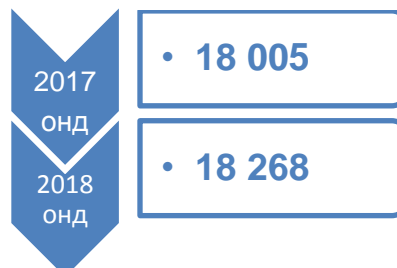

СҮХБААТАР АЙМГИЙН ХҮН АМ ЗҮЙН БАЙДАЛ, 2015-2018 оноор

ХҮН АМЫН ТОО, жилийн эцэс

Нийт хүн ам

2015 ОНД 58 792
2016 ОНД 60 032

2017 ОНД 61 323
2018 ОНД 62 611

Хүйсийн харьцаа

2015 ОНД 102.3
2016 ОНД 101.7

2017 ОНД 101.6
2018 ОНД 101.7

Эрэгтэй хүн амын тоо

2015 ОНД 29 736
2016 ОНД 30 276

2017 ОНД 30906
2018 ОНД 31577

Эмэгтэй хүн амын тоо

2015 ОНД 29 056
2016 ОНД 29 756

2017 ОНД 30 417
2018 ОНД 31 034

ӨРХИЙН ТОО, жилийн эцэс

НИЙГМИЙН ЗАРИМ ҮЗҮҮЛЭЛТ