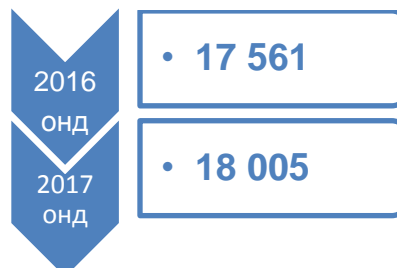

СҮХБААТАР АЙМГИЙН ХҮН АМ ЗҮЙН БАЙДАЛ, 2014-2017 оноор

ХҮН АМЫН ТОО, жилийн эцэс

Нийт хүн ам

2014 ОНД 57 414
2015 ОНД 58 792

2016 ОНД 60 032
2017 ОНД 61 323

Хүйсийн харьцаа

2014 ОНД 101.3
2015 ОНД 102.3

2016 ОНД 101.7
2017 ОНД 101.6

Эрэгтэй хүн амын тоо

2014 ОНД 28 888
2015 ОНД 29 736

2016 ОНД 30276
2017 ОНД 30906

Эмэгтэй хүн амын тоо

2014 ОНД 28 526
2015 ОНД 29 056

2016 ОНД 29 756
2017 ОНД 30 417

ӨРХИЙН ТОО, жилийн эцэс

НИЙГМИЙН ЗАРИМ ҮЗҮҮЛЭЛТ

БҮТЭН ӨНЧИН ХҮҮХЭД

2014 онд 41
2015 онд 43

2016 онд 49
2017 онд 32

ХАГАС ӨНЧИН ХҮҮХЭД

2014 онд 727
2015 онд 697

2016 онд 690
2017 онд 575

ӨРХ ТОЛГОЙЛСОН ЭХ

2014 ОНД 2 125
2015 ОНД 2 310