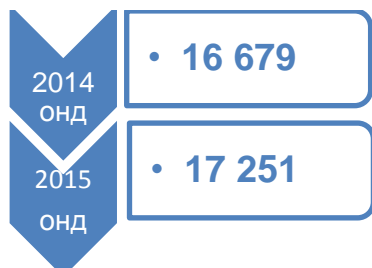

СҮХБААТАР АЙМГИЙН ХҮН АМ ЗҮЙН БАЙДАЛ, 2014-2017 оноор

ХҮН АМЫН ТОО, жилийн эцэс

Нийт хүн ам

2014 ОНД 57 414
2015 ОНД 58 792

2016 ОНД 60 032
2017 ОНД 61 323

Хүйсийн харьцаа

2014 ОНД 101.3
2015 ОНД 102.3

2016 ОНД 101.7
2017 ОНД 101.6

Эрэгтэй хүн амын тоо

2014 ОНД 28 888
2015 ОНД 29 736

2016 ОНД 30276
2017 ОНД 30906

Эмэгтэй хүн амын тоо

2014 ОНД 28 526
2015 ОНД 29 056

2016 ОНД 29 756
2017 ОНД 30 417

ӨРХИЙН ТОО, жилийн эцэс

НИЙГМИЙН ЗАРИМ ҮЗҮҮЛЭЛТ

БҮТЭН ӨНЧИН ХҮҮХЭД

2014 онд 41
2015 онд 43

2016 онд 49
2017 онд 32

ХАГАС ӨНЧИН ХҮҮХЭД

2014 онд 727
2015 онд 697

2016 онд 690
2017 онд 575

ӨРХ ТОЛГОЙЛСОН ЭХ

2014 ОНД 2 125
2015 ОНД 2 310