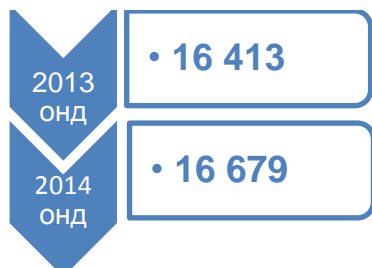

СҮХБААТАР АЙМГИЙН ХҮН АМ ЗҮЙН БАЙДАЛ, 2013-2016 оноор

ХҮН АМЫН ТОО, жилийн эцэс

Нийт хүн ам

2013 ОНД 56 347
2014 ОНД 57 414

2015 ОНД 58 792
2016 ОНД 60 032

Хүйсийн харьцаа

2013 ОНД 100.3
2014 ОНД 101.3

2015 ОНД 102.3
2016 ОНД 101.7

Эрэгтэй хүн амын тоо

2013 ОНД 28 210
2014 ОНД 28 888

2015 ОНД 29 736
2016 ОНД 30 276

Эмэгтэй хүн амын тоо

2013 ОНД 28 137
2014 ОНД 28 526

2015 ОНД 29 056
2016 ОНД 29 756

ӨРХИЙН ТОО, жилийн эцэс

НИЙГМИЙН ЗАРИМ ҮЗҮҮЛЭЛТ

БҮТЭН ӨНЧИН ХҮҮХЭД

2013 ОНД 40
2014 ОНД 41

2015 ОНД 43
2016 ОНД 49

ХАГАС ӨНЧИН ХҮҮХЭД

2013 ОНД 692
2014 ОНД 727

2015 ОНД 697
2016 ОНД 690

ӨРХ ТОЛГОЙЛСОН ЭХ

2013 ОНД 2 206
2014 ОНД 2 125