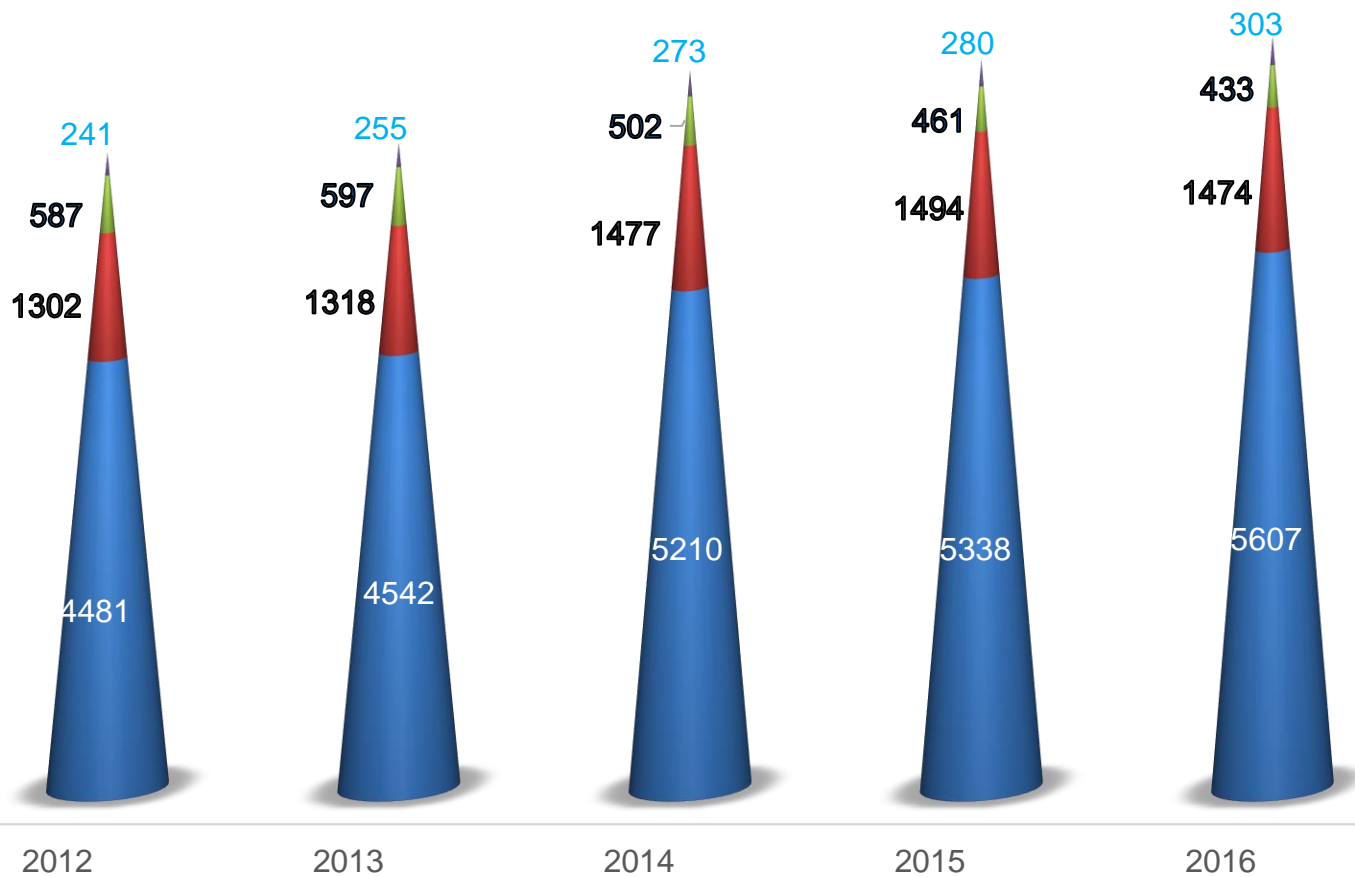

# СҮХБААТАР АЙМГИЙН НИЙГМИЙН ДААТГАЛ, ХАЛАМЖИЙН ТАЛААРХ ИНФОГРАФИК / 2012-2016 ОН /

ᠰᠤᠬᠤᠪᠠᠭᠠᠲᠤ ᠠᠶᠢᠮᠭᠢᠨ ᠰᠤᠲᠢᠰᠲᠢᠬᠢ

МОНГОЛ УЛСЫН СТАТИСТИКИЙН АГЛЫН ГЭРЭЭ

## НИЙГМИЙН ДААТГАЛЫН САН

МОНГОЛ УЛСЫН СТАТИСТИКИЙН АГЛЫН ГЭРЭЛ

## ТЭТГЭВЭР АВАГЧДЫН ТОО ТӨРЛӨӨР

■ Өндөр насны тэтгэвэр

■ Хөгжлийн бэрхшээлтэй иргэний тэтгэвэр

■ Тэжээгчээ алдсаны тэтгэвэр

■ Цэргийн тэтгэвэр

Статистикийн мэдээллийн нэгдсэн сан

[www.1212.mn](http://www.1212.mn)