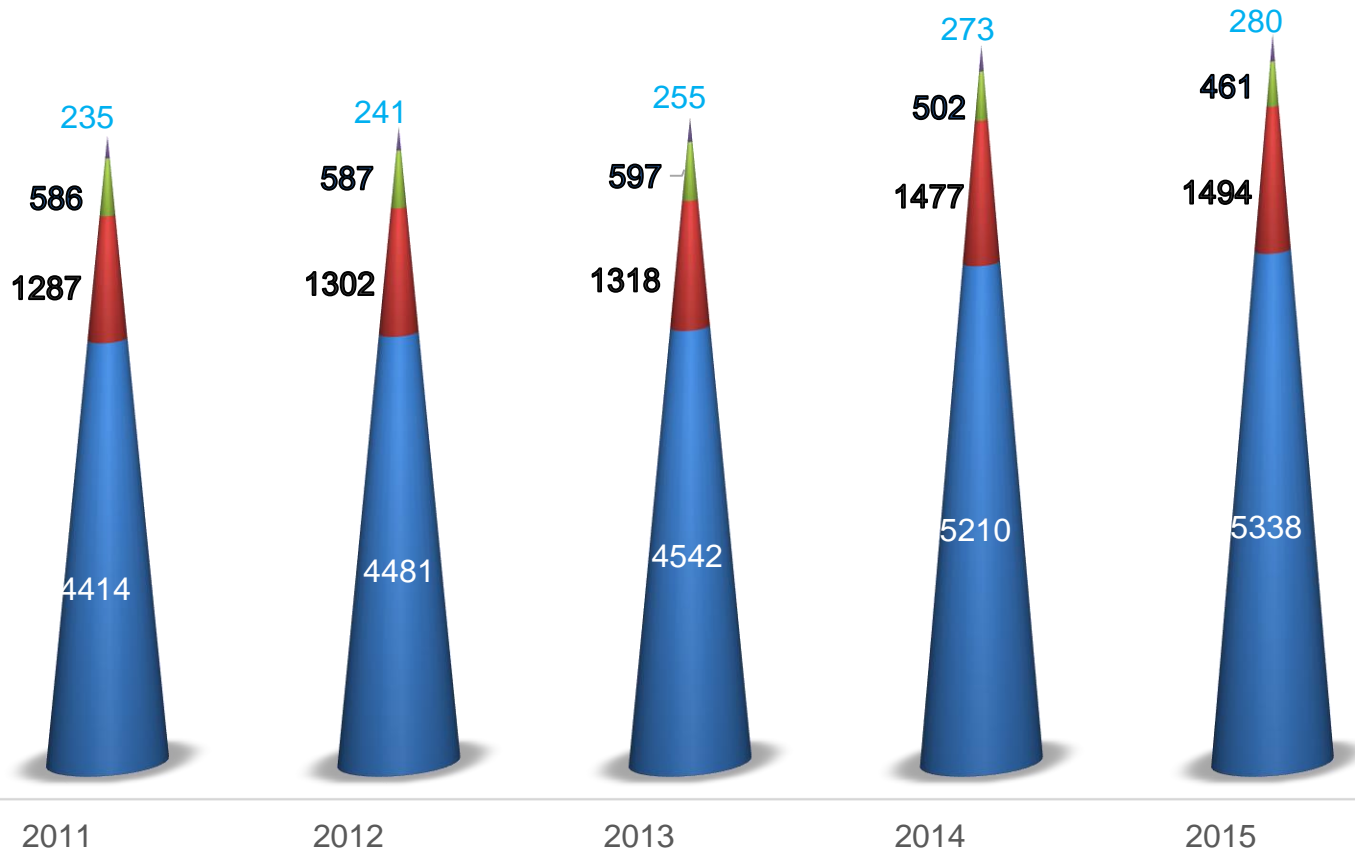

# СҮХБААТАР АЙМГИЙН НИЙГМИЙН ДААТГАЛ, ХАЛАМЖИЙН ТАЛААРХ ИНФОГРАФИК / 2011-2015 ОН /

ᠰᠤᠬᠤᠪᠠᠭᠠᠲᠤ ᠠᠶᠢᠮᠭᠢᠨ ᠰᠤᠲᠢᠰᠲᠢᠬᠢ

МОНГОЛЫН СТАТИСТИКА

## НИЙГМИЙН ДААТГАЛЫН САН

МОНГОЛ УЛСЫН СТАТИСТИКААГ

## ТЭТГЭВЭР АВАГЧДЫН ТОО ТӨРЛӨӨР

- Өндөр насны тэтгэвэр
- Хөгжлийн бэрхшээлтэй иргэний тэтгэвэр
- Тэжээгчээ алдсаны тэтгэвэр
- Цэргийн тэтгэвэр

Статистикийн мэдээллийн нэгдсэн сан

[www.1212.mn](http://www.1212.mn)